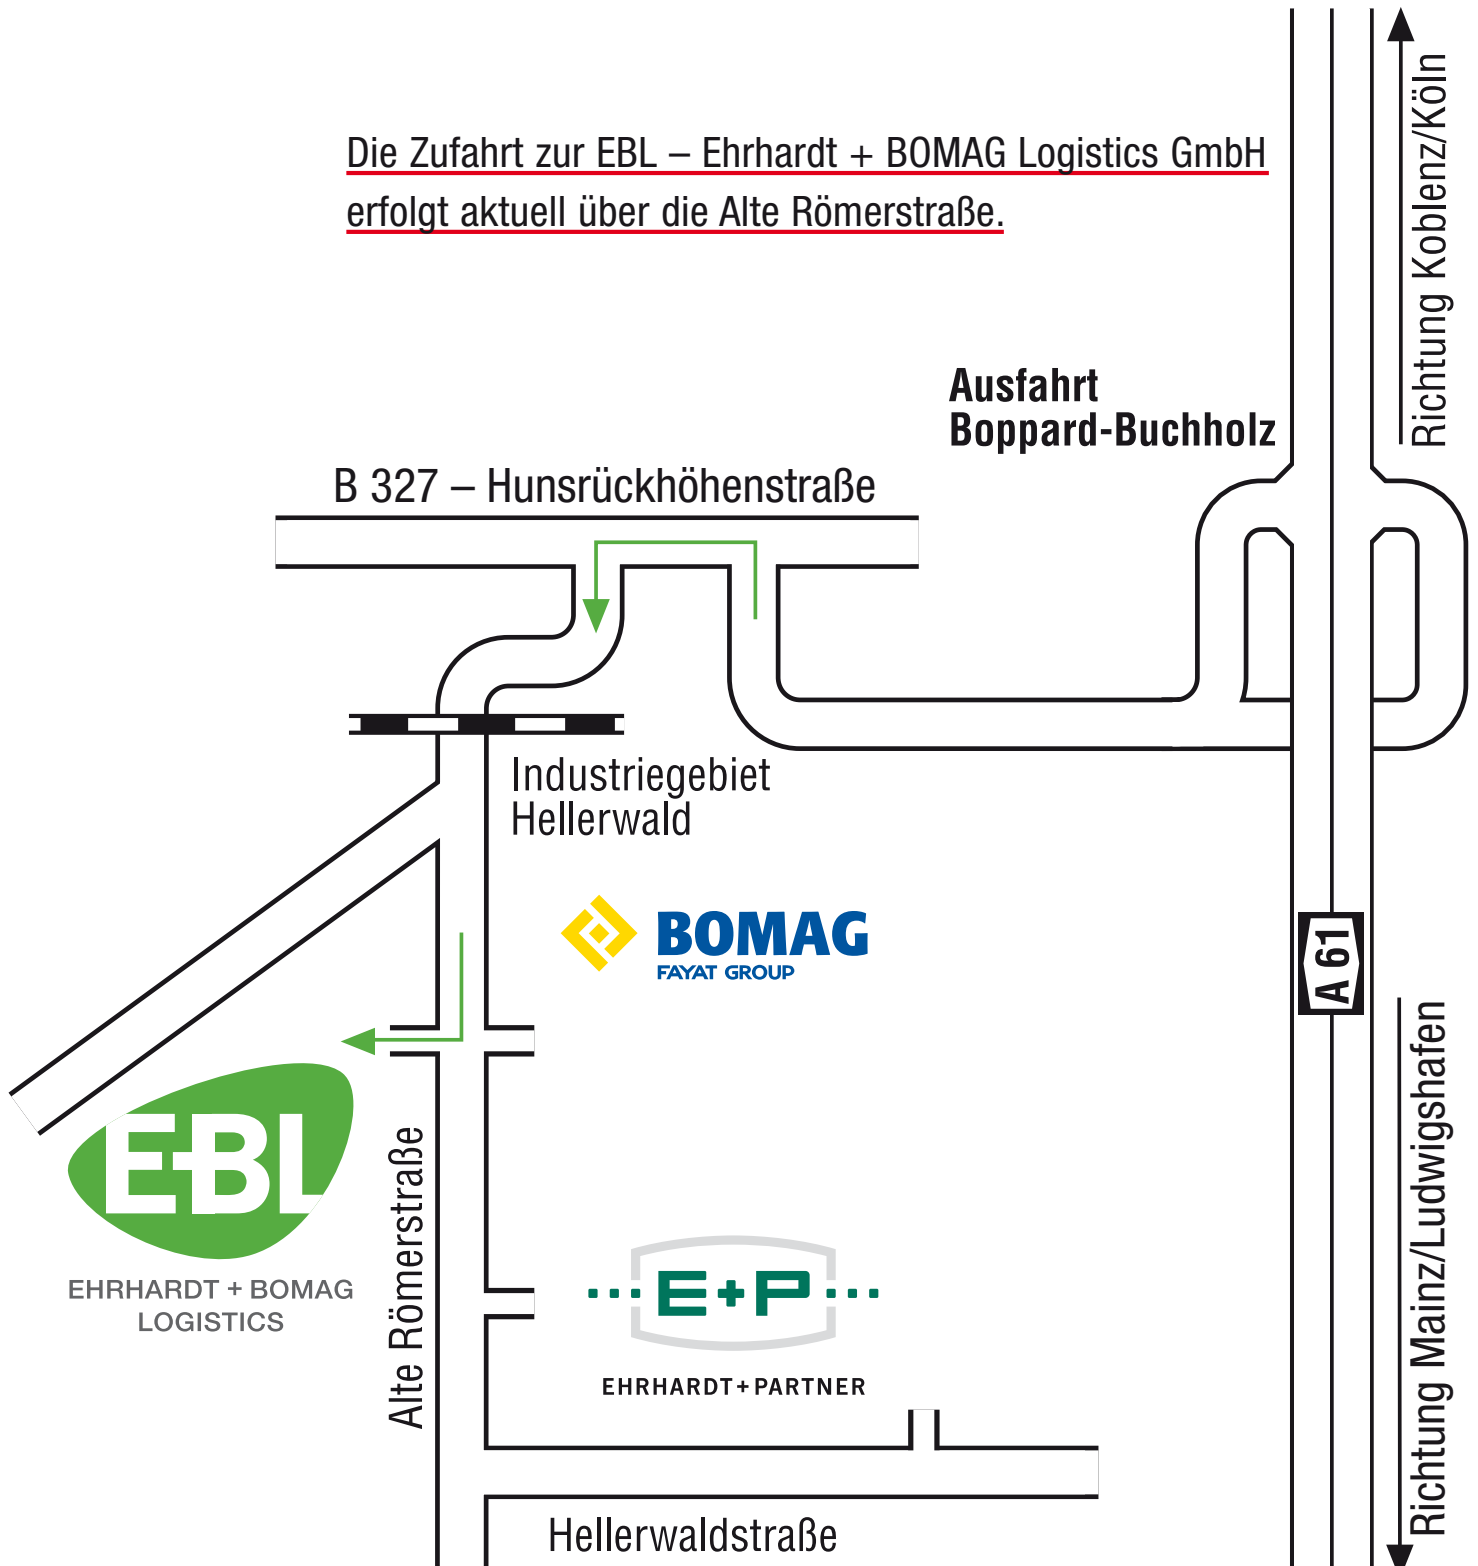

EHRHARDT + BOMAG
LOGISTICS

V1-2/06.08.2012

EBL – Ehrhardt + BOMAG Logistics GmbH

Kratzenburger Landstraße 4 • D-56154 Boppard-Buchholz

Tel. (+49)67 42 87 27 0 • Fax (+49)67 42 87 27 50

info@eb-logistics.de • www.eb-logistics.de

Die Zufahrt zur EBL – Ehrhardt + BOMAG Logistics GmbH erfolgt aktuell über die Alte Römerstraße.

EHRHARDT + BOMAG
LOGISTICS